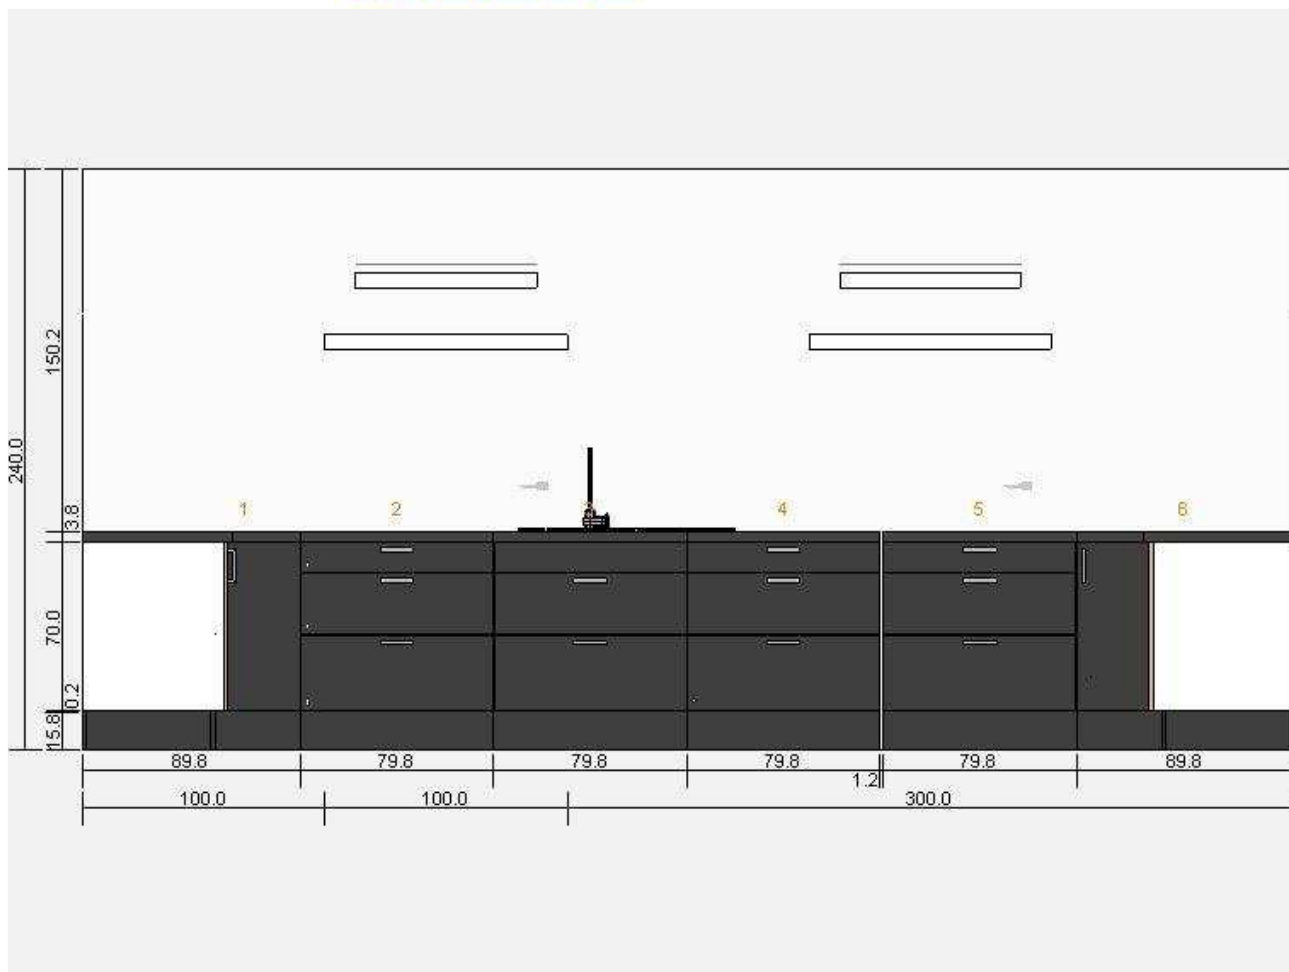

Spejderkøkken - Vestvæg  
0000-0003-1442

Alle mål i cm

Spejderkøkken - Østvæg  
0000-0003-1442

Alle mål i cm

Spejderkøkken - Nordvæg  
0000-0003-1442

Alle mål i cm

Spejderkøkken - Planvisning  
0000-0003-1442

Alle mål i cm

Spejderkøkken - 3D-visning  
0000-0003-1442

Alle mål i cm

 Spejderkøkken  
 0000-0003-1442

Nr.	Billede	Artikelnummer	Produktbeskrivelse	Pris	Antal	Samlet pris
1		50045464	FAKTUM underhjørneskabsstel hvid 90x70 cm	kr 530	1	kr 530
2		S29846862	FA 113 FAKTUM underskab med 3 skuffer Sörbo mørkegrå 80 cm	kr 1.520	1	kr 1.520
3		S19868835	FA 173 FAKTUM underskab til vask/affaldssortering Sörbo mørkegrå 80 cm	kr 1.079	1	kr 1.079
4		S29846862	FA 113 FAKTUM underskab med 3 skuffer Sörbo mørkegrå 80 cm	kr 1.520	1	kr 1.520
5		S29846862	FA 113 FAKTUM underskab med 3 skuffer Sörbo mørkegrå 80 cm	kr 1.520	1	kr 1.520
6		50045464	FAKTUM underhjørneskabsstel hvid 90x70 cm	kr 530	1	kr 530
7		S49846861	FA 112 FAKTUM underskab med 3 skuffer Sörbo mørkegrå 60 cm	kr 1.355	1	kr 1.355
8		24179210	FAKTUM højskabsstel hvid 60x195 cm	kr 420	1	kr 420
		30085031	ALSVIK blandingsbatteri køkken 1 greb rustfrit stålfarve	kr 699	1	kr 699
		00115893	ATLANT bundventil/vandlås til 2 kummer	kr 150	1	kr 150
		10114218	BOHOLMEN 1 1/2 indbygningvask med afløb rustfrit stål 90x50 cm	kr 799	1	kr 799
		40051196	CAPITA hyldeknægt rustfrit stål	kr 119	2	kr 238
		50076318	FAKTUM ben sort 16 cmx4 pack	kr 40	8	kr 320
		80126213	INTEGRAL døråpner til hængsler	kr 35	1	kr 35
		70132375	INTEGRAL hængsler 125 °	kr 35	1	kr 35
		40067588	PERFEKT ABSTRAKT sidebeklædning til højskab folie hvid 217 cm	kr 700	1	kr 700
		20101574	PERFEKT SÖRBO sidebeklædning til højskab mørkegrå 195 cm	kr 300	1	kr 300
		80101514	PERFEKT SÖRBO sokkel mørkegrå 220x16 cm	kr 130	5	kr 650
		00124091	PRÄGEL bordplade stenmønstret sort 246x62 cm	kr 369	3	kr 1.107
		90110160	RATIONELL Dyb udtræksskuffe sølvfarvet 60 cm	kr 240	2	kr 480