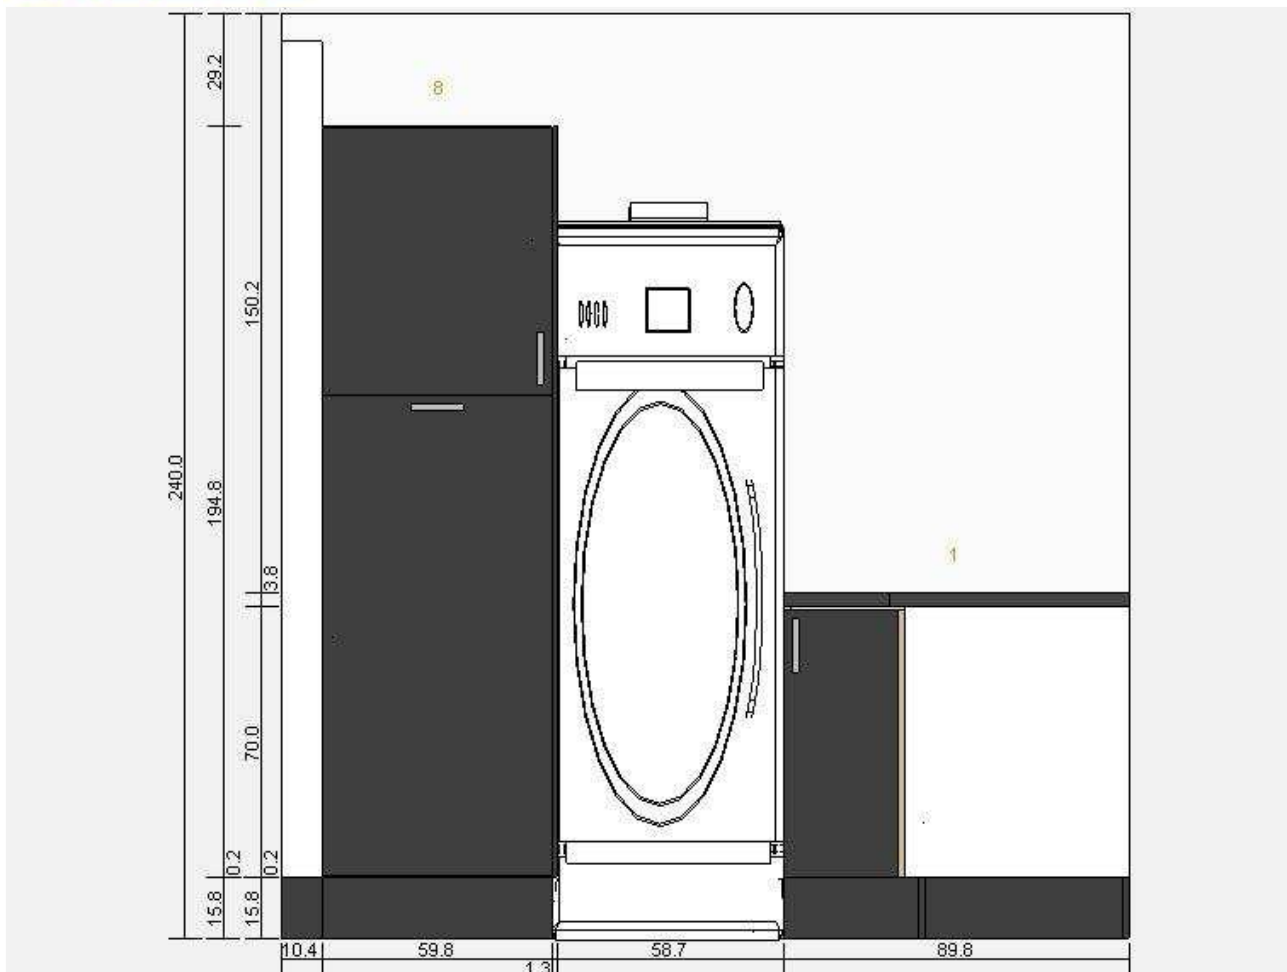

Spejderkøkken - Vestvæg  
0000-0003-1442

Alle mål i cm

Spejderkøkken - Østvæg  
0000-0003-1442

Alle mål i cm

Spejderkøkken - Nordvæg  
0000-0003-1442

Alle mål i cm

Spejderkøkken - Planvisning  
0000-0003-1442

Alle mål i cm

Spejderkøkken - 3D-visning  
0000-0003-1442

Alle mål i cm

 Spejderkøkken  
 0000-0003-1442

Nr.	Billede	Artikelnummer	Produktbeskrivelse	Pris	Antal	Samlet pris
1		50045464	FAKTUM underhjørneskabsstel hvid 90x70 cm	kr 530	1	kr 530
2		S29846862	FA 113 FAKTUM underskab med 3 skuffer Sörbo mørkegrå 80 cm	kr 1.520	1	kr 1.520
3		S19868835	FA 173 FAKTUM underskab til vask/affaldssortering Sörbo mørkegrå 80 cm	kr 1.079	1	kr 1.079
4		S29846862	FA 113 FAKTUM underskab med 3 skuffer Sörbo mørkegrå 80 cm	kr 1.520	1	kr 1.520
5		S29846862	FA 113 FAKTUM underskab med 3 skuffer Sörbo mørkegrå 80 cm	kr 1.520	1	kr 1.520
6		50045464	FAKTUM underhjørneskabsstel hvid 90x70 cm	kr 530	1	kr 530
7		S49846861	FA 112 FAKTUM underskab med 3 skuffer Sörbo mørkegrå 60 cm	kr 1.355	1	kr 1.355
8		24179210	FAKTUM højskabsstel hvid 60x195 cm	kr 420	1	kr 420
		30085031	ALSVIK blandingsbatteri køkken 1 greb rustfrit stålfarve	kr 699	1	kr 699
		00115893	ATLANT bundventil/vandlås til 2 kummer	kr 150	1	kr 150
		10114218	BOHOLMEN 1 1/2 indbygningvask med afløb rustfrit stål 90x50 cm	kr 799	1	kr 799
		40051196	CAPITA hyldeknægt rustfrit stål	kr 119	2	kr 238
		50076318	FAKTUM ben sort 16 cmx4 pack	kr 40	8	kr 320
		80126213	INTEGRAL døråpner til hængsler	kr 35	1	kr 35
		70132375	INTEGRAL hængsler 125 °	kr 35	1	kr 35
		40067588	PERFEKT ABSTRAKT sidebeklædning til højskab folie hvid 217 cm	kr 700	1	kr 700
		20101574	PERFEKT SÖRBO sidebeklædning til højskab mørkegrå 195 cm	kr 300	1	kr 300
		80101514	PERFEKT SÖRBO sokkel mørkegrå 220x16 cm	kr 130	5	kr 650
		00124091	PRÄGEL bordplade stenmønstret sort 246x62 cm	kr 369	3	kr 1.107
		90110160	RATIONELL Dyb udtræksskuffe sølvfarvet 60 cm	kr 240	2	kr 480