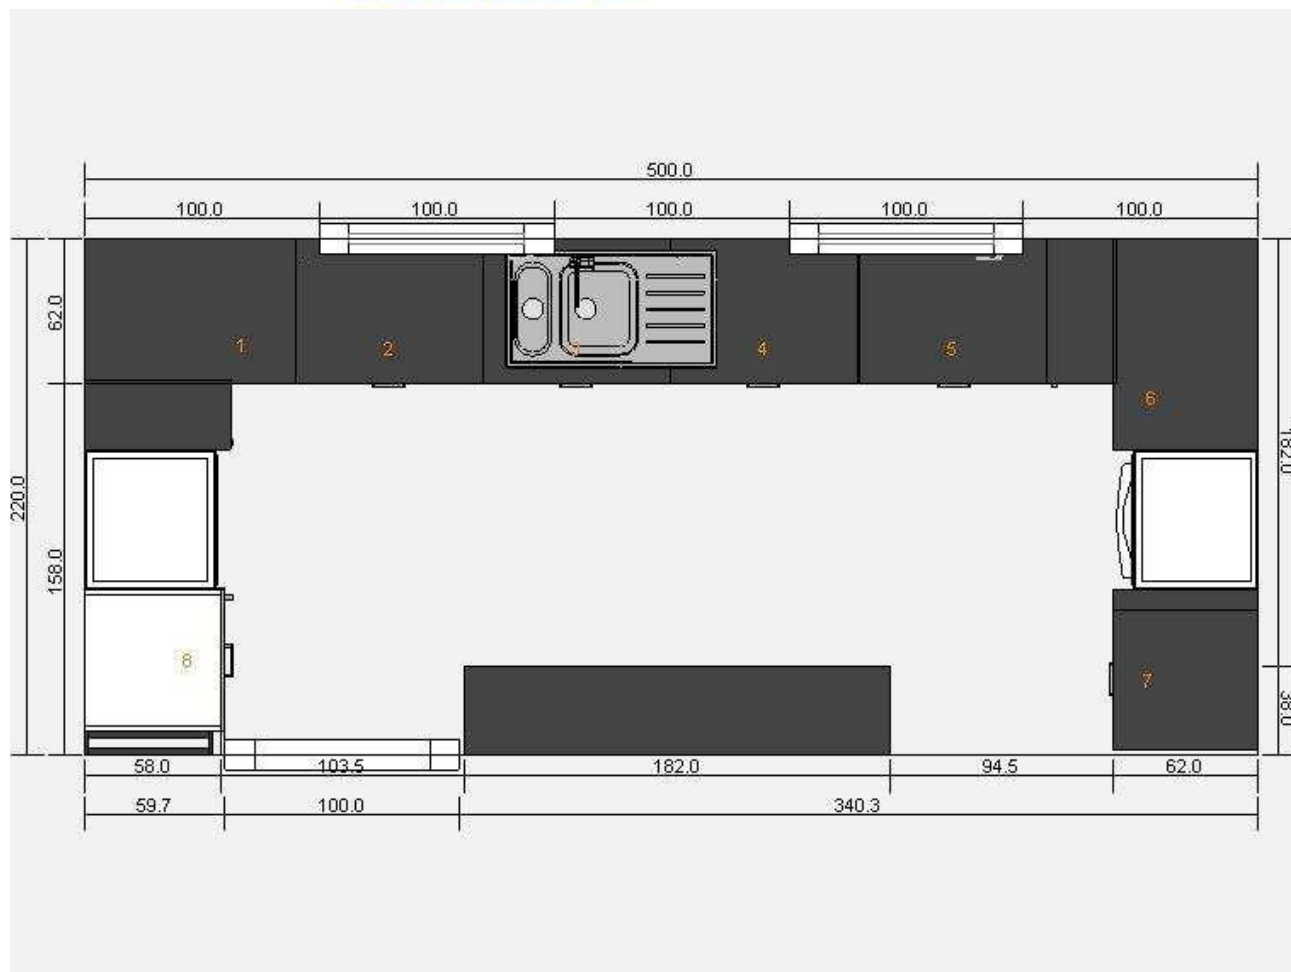

Spejderkøkken - Vestvæg  
0000-0003-1442

Alle mål i cm

Spejderkøkken - Østvæg  
0000-0003-1442

Alle mål i cm

Spejderkøkken - Nordvæg  
0000-0003-1442

Alle mål i cm

Spejderkøkken - Planvisning  
0000-0003-1442

Alle mål i cm

Spejderkøkken - 3D-visning  
0000-0003-1442

Alle mål i cm

 Spejderkøkken  
 0000-0003-1442

Nr.	Billede	Artikelnummer	Produktbeskrivelse	Pris	Antal	Samlet pris
1		50045464	FAKTUM underhjørneskabsstel hvid 90x70 cm	kr 530	1	kr 530
2		S29846862	FA 113 FAKTUM underskab med 3 skuffer Sörbo mørkegrå 80 cm	kr 1.520	1	kr 1.520
3		S19868835	FA 173 FAKTUM underskab til vask/affaldssortering Sörbo mørkegrå 80 cm	kr 1.079	1	kr 1.079
4		S29846862	FA 113 FAKTUM underskab med 3 skuffer Sörbo mørkegrå 80 cm	kr 1.520	1	kr 1.520
5		S29846862	FA 113 FAKTUM underskab med 3 skuffer Sörbo mørkegrå 80 cm	kr 1.520	1	kr 1.520
6		50045464	FAKTUM underhjørneskabsstel hvid 90x70 cm	kr 530	1	kr 530
7		S49846861	FA 112 FAKTUM underskab med 3 skuffer Sörbo mørkegrå 60 cm	kr 1.355	1	kr 1.355
8		24179210	FAKTUM højskabsstel hvid 60x195 cm	kr 420	1	kr 420
		30085031	ALSVIK blandingsbatteri køkken 1 greb rustfrit stålfarve	kr 699	1	kr 699
		00115893	ATLANT bundventil/vandlås til 2 kummer	kr 150	1	kr 150
		10114218	BOHOLMEN 1 1/2 indbygningvask med afløb rustfrit stål 90x50 cm	kr 799	1	kr 799
		40051196	CAPITA hyldeknægt rustfrit stål	kr 119	2	kr 238
		50076318	FAKTUM ben sort 16 cmx4 pack	kr 40	8	kr 320
		80126213	INTEGRAL døråpner til hængsler	kr 35	1	kr 35
		70132375	INTEGRAL hængsler 125 °	kr 35	1	kr 35
		40067588	PERFEKT ABSTRAKT sidebeklædning til højskab folie hvid 217 cm	kr 700	1	kr 700
		20101574	PERFEKT SÖRBO sidebeklædning til højskab mørkegrå 195 cm	kr 300	1	kr 300
		80101514	PERFEKT SÖRBO sokkel mørkegrå 220x16 cm	kr 130	5	kr 650
		00124091	PRÄGEL bordplade stenmønstret sort 246x62 cm	kr 369	3	kr 1.107
		90110160	RATIONELL Dyb udtræksskuffe sølvfarvet 60 cm	kr 240	2	kr 480