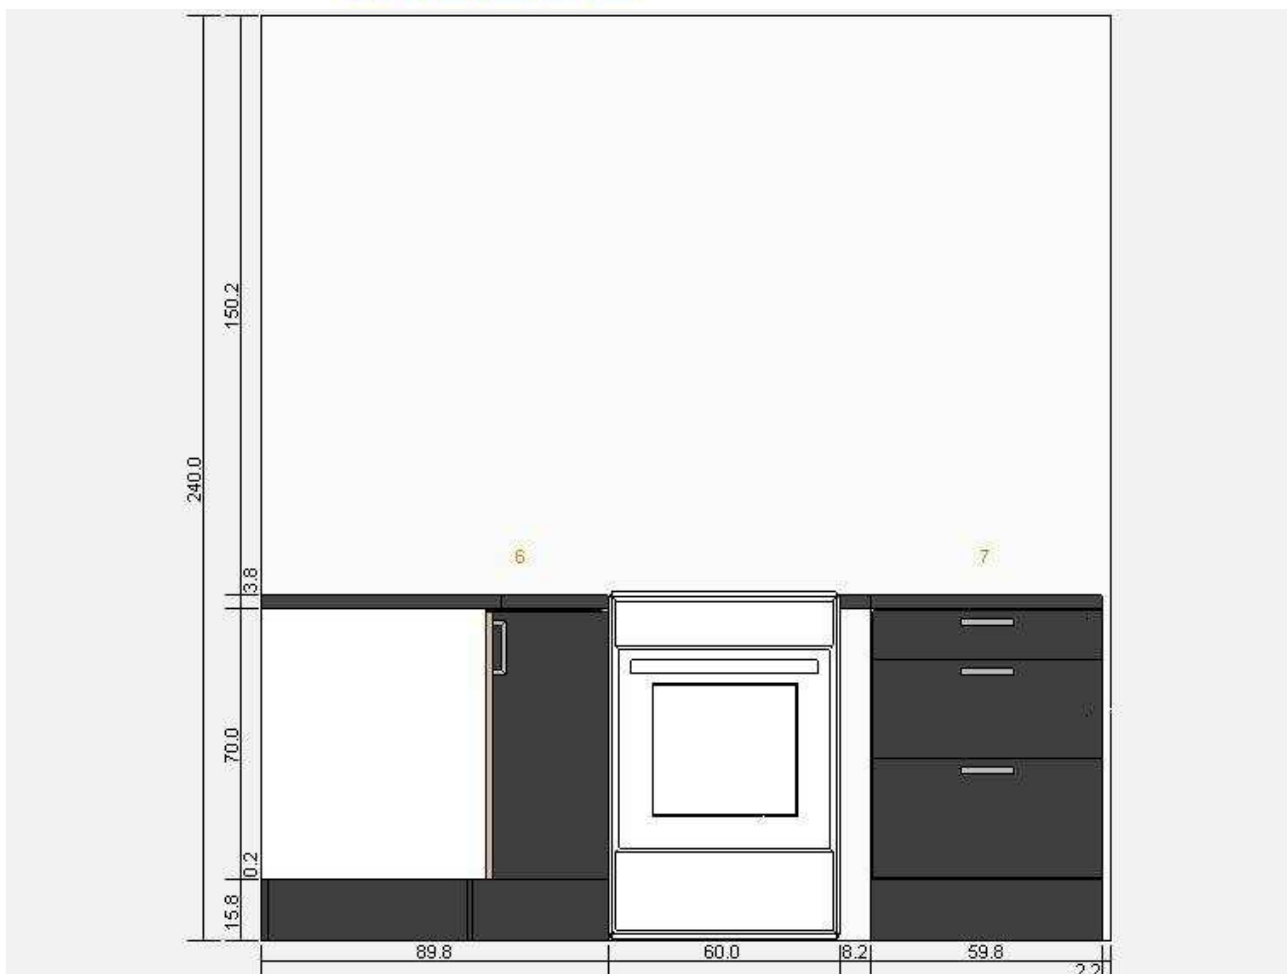

Spejderkøkken - Vestvæg  
0000-0003-1442

Alle mål i cm

Spejderkøkken - Østvæg  
0000-0003-1442

Alle mål i cm

Spejderkøkken - Nordvæg  
0000-0003-1442

Alle mål i cm

Spejderkøkken - Planvisning  
0000-0003-1442

Alle mål i cm

Spejderkøkken - 3D-visning  
0000-0003-1442

Alle mål i cm

 Spejderkøkken  
 0000-0003-1442

Nr.	Billede	Artikelnummer	Produktbeskrivelse	Pris	Antal	Samlet pris
1		50045464	FAKTUM underhjørneskabsstel hvid 90x70 cm	kr 530	1	kr 530
2		S29846862	FA 113 FAKTUM underskab med 3 skuffer Sörbo mørkegrå 80 cm	kr 1.520	1	kr 1.520
3		S19868835	FA 173 FAKTUM underskab til vask/affaldssortering Sörbo mørkegrå 80 cm	kr 1.079	1	kr 1.079
4		S29846862	FA 113 FAKTUM underskab med 3 skuffer Sörbo mørkegrå 80 cm	kr 1.520	1	kr 1.520
5		S29846862	FA 113 FAKTUM underskab med 3 skuffer Sörbo mørkegrå 80 cm	kr 1.520	1	kr 1.520
6		50045464	FAKTUM underhjørneskabsstel hvid 90x70 cm	kr 530	1	kr 530
7		S49846861	FA 112 FAKTUM underskab med 3 skuffer Sörbo mørkegrå 60 cm	kr 1.355	1	kr 1.355
8		24179210	FAKTUM højskabsstel hvid 60x195 cm	kr 420	1	kr 420
		30085031	ALSVIK blandingsbatteri køkken 1 greb rustfrit stålfarve	kr 699	1	kr 699
		00115893	ATLANT bundventil/vandlås til 2 kummer	kr 150	1	kr 150
		10114218	BOHOLMEN 1 1/2 indbygningvask med afløb rustfrit stål 90x50 cm	kr 799	1	kr 799
		40051196	CAPITA hyldeknægt rustfrit stål	kr 119	2	kr 238
		50076318	FAKTUM ben sort 16 cmx4 pack	kr 40	8	kr 320
		80126213	INTEGRAL døråpner til hængsler	kr 35	1	kr 35
		70132375	INTEGRAL hængsler 125 °	kr 35	1	kr 35
		40067588	PERFEKT ABSTRAKT sidebeklædning til højskab folie hvid 217 cm	kr 700	1	kr 700
		20101574	PERFEKT SÖRBO sidebeklædning til højskab mørkegrå 195 cm	kr 300	1	kr 300
		80101514	PERFEKT SÖRBO sokkel mørkegrå 220x16 cm	kr 130	5	kr 650
		00124091	PRÄGEL bordplade stenmønstret sort 246x62 cm	kr 369	3	kr 1.107
		90110160	RATIONELL Dyb udtræksskuffe sølvfarvet 60 cm	kr 240	2	kr 480